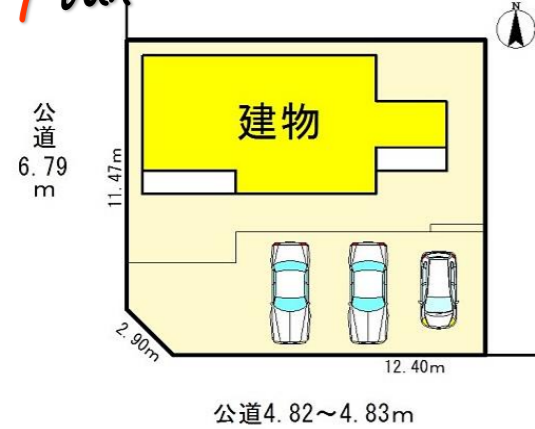

■ランドプラン

やっぱり、「住環境が良い暮らし」が一番です！

Land Plan

角地のため、陽当たりや風通しも良く、家が長持ちします。
敷地内はゆとりがあるため、駐車場並列3~4台(車種による)が駐車可能!
庭としてドックランや家庭菜園(土壌を一部入れ替え必要)としても利用が
可能です。
お子様の成長に合わせて敷地内を変更して利用する事が可能なため永
住型住まいと言えます。

■オプション工事

住宅ローンと一緒に申込みが可能です。

Option

個別の工事も可能です！