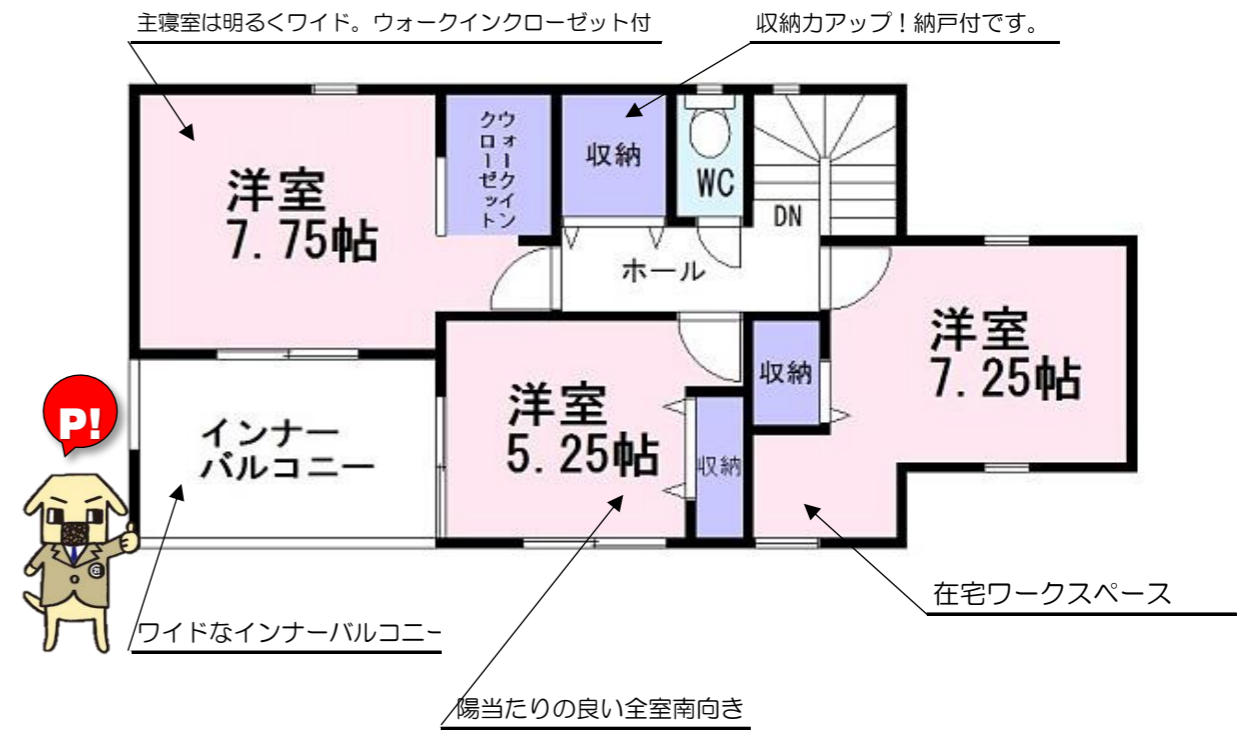

Planning

現在の家賃と比較して下さい!
広い住まいに早くから住むと
満足感があります。

毎月返済のみ	
ご返済例	
自己資金	30万円
毎月返済	52,988円
ボーナス返済	0円

or

ボーナス返済併用	
ご返済例	
自己資金	30万円
毎月返済	36,302円
ボーナス返済	100,190円
ボーナス元本	740

※図面を基に作成した配置図及び間取り図のため実際とは異なる場合がございます。(現物優先とします)

※販売価格から自己資金を差引いた元本を変動金利0.40%で40年返済とした試算です。その他諸費用及びオプション工事費用等が別途必要となります。但し、申込人が40歳以下の場合の返済例です。